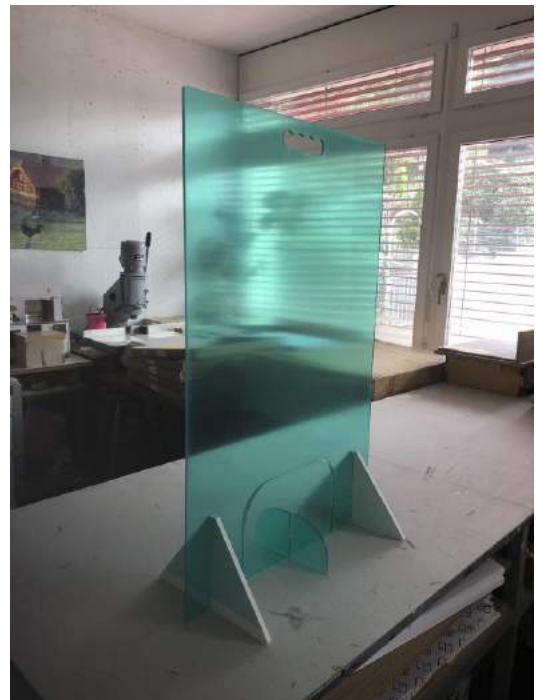

Anti-Corona-Stellwand aus Acryl (PMMA)

4 - 5 mm transparent

einfache Montage ohne Werkzeug

	Breite x Höhe in mm	Preis in CHF
ohne Öffnung	500 x 600	85
	600 x 900	110
	750 x 900	130
	1000 x 900	150
mit Öffnung	500 x 600	95
	600 x 900	120
	750 x 900	140
	1000 x 900	160

Variante mit oder ohne Tragegriff

Wenn Sie die Stellwand öfters umplatzieren werden, besteht die Möglichkeit (ohne Aufpreis), einen Tragegriff auszusparen.