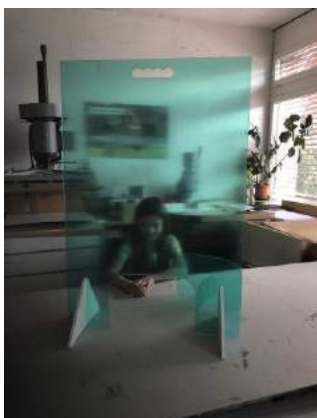

Anti-Corona-Stellwand aus Acryl (PMMA)

4 - 5 mm transparent

einfache Montage ohne Werkzeug

	Breite x Höhe in mm	Preis in CHF
ohne Öffnung	500 x 600	85
	600 x 900	110
	750 x 900	130
	1000 x 900	150
mit Öffnung	500 x 600	95
	600 x 900	120
	750 x 900	140
	1000 x 900	160

Variante mit oder ohne Tragegriff

Wenn Sie die Stellwand öfters umplatzieren werden, besteht die Möglichkeit (ohne Aufpreis), einen Tragegriff auszusparen.

Standfuss

Die Standfüsse für die Stellwand sind wahlweise aus:

- Acryl transparent
- Forex (Kunststoff weiss): Standfuss hält an der Stellwand, wenn es hochgehoben wird.

Für Stellwände mit Tragegriff empfehlen wir Standfüsse aus Forex für mehr Stabilität.

Die Preise sind exklusiv MWST und Porto.